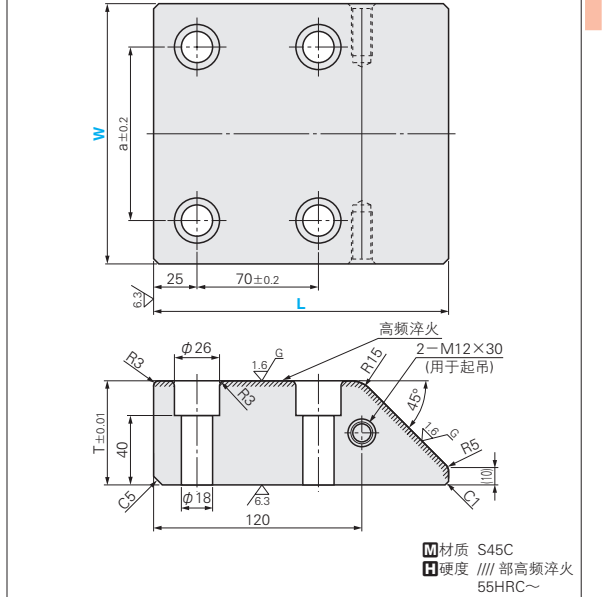

CS45S

T	a	Catalog No.	W	L
60	100	CS45W CS45S	150	170
90				200
60	140		200	170
90				200

Example 使用范例