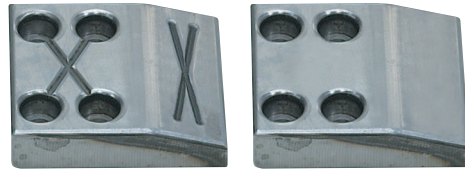

斜楔主动板

-15°型-

斜楔主动板

-45°型-

カム

斜楔

RoHS10

CS15W