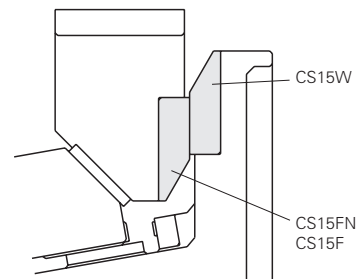

斜楔主动板

-15°型-

斜楔主动板

-45°型-

カム

斜楔

RoHS10

CS15W

CS15F CS15FN

T	a	Catalog No.	W	L
25	-	CS15W	50	110
30				130
35				150
25	40	CS15F	75	110
30				130
35				150
25	60	CS15FN	100	110
30				130
35				150

Order 订货范例 Catalog No. W - L
CS15W 50 - 110

Delivery 交货期 ●CS15W
库存品
隔日上海・广州发货 P.41 (17:00前订购的库存品可当日发货。)
数量 ≥ 20 时, 请另询交货期。

●左述以外
请通过 **MISUMI** 询价。
(<https://www.misumi.com.cn>)

CS45W

CS45S

T	a	Catalog No.	W	L
60	100	CS45W CS45S	150	170
90				200
60	140		200	170
90				200

Example 使用范例

Order 订货范例 Catalog No. W - L
CS45W 200 - 200

Delivery 交货期 ●CS45W150-170
●CS45W150-200
●CS45S150-170
●CS45S150-200
●CS45S200-200

库存品
隔日上海・广州发货 P.41 (17:00前订购的库存品可当日发货。)
数量 ≥ 20 时, 请另询交货期。

●左述以外
请通过 **MISUMI** 询价。
(<https://www.misumi.com.cn>)