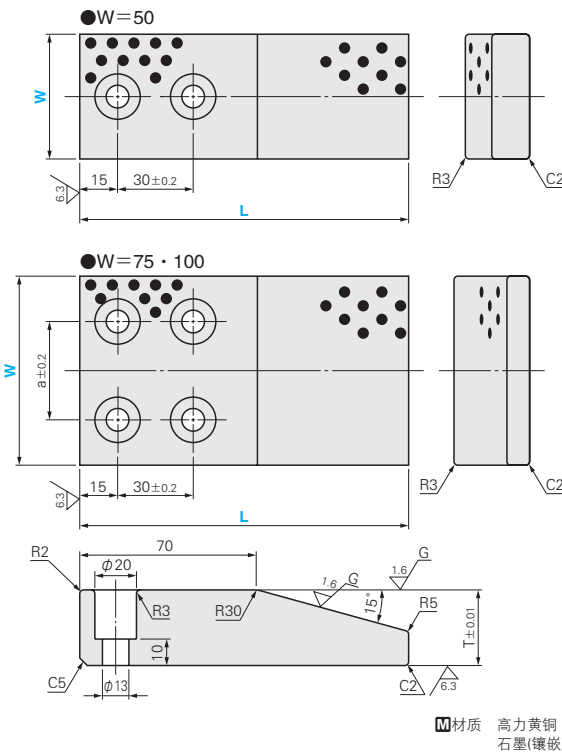

斜楔主动板

-15°型-

斜楔主动板

-45°型-

カム

斜楔

RoHS10

CS15W

CS15F CS15FN

T	a	Catalog No.	W	L
25	-	CS15W	50	110
30				130
35				150
25	40	CS15F	75	110
30				130
35				150
25	60	CS15FN	100	110
30				130
35				150

Order 订货范例 Catalog No. W - L
CS15W 50 - 110

Delivery 交货期 ●CS15W
库存品
隔日上海・广州发货 P.41 (17:00前订购的库存品可当日发货。)
数量 ≥ 20 时, 请另询交货期。