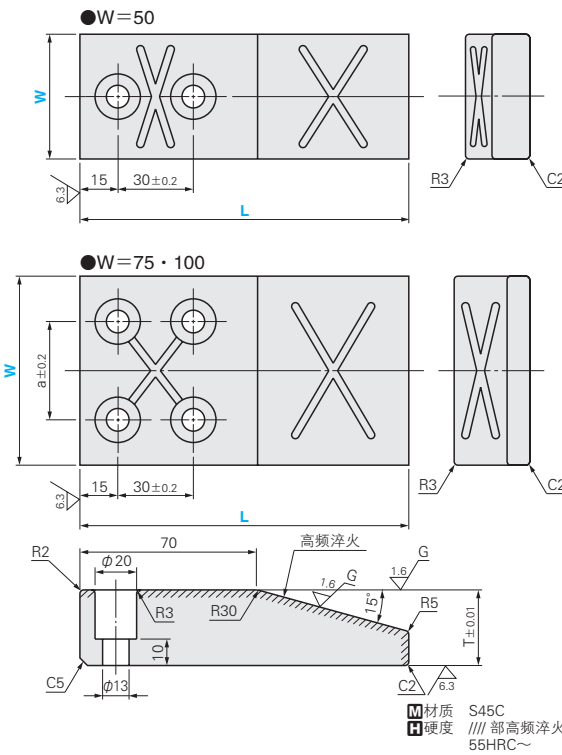

斜楔主动板

-15°型-

斜楔主动板

-45°型-

カム

斜楔

RoHS10

CS15W

CS15F CS15FN

T	a	Catalog No.	W	L
25	-	CS15W	50	110
30				130
35				150
25	40	CS15F	75	110
30				130
35				150
25	60	CS15FN	100	110
30				130
35				150

Order 订货范例 Catalog No. W - L
CS15W 50 - 110

Delivery 交货期 ●CS15W
库存品
隔日上海・广州发货 P.41 (17:00前订购的库存品可当日发货。)
数量 ≥ 20 时, 请另询交货期。