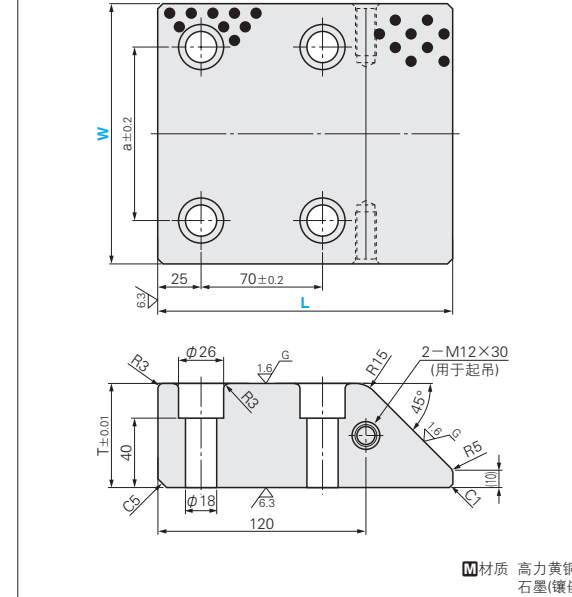

斜楔主动板

-15°型-

斜楔主动板

-45°型-

カム

斜楔

RoHS10

CS15W

CS15F CS15FN

T	a	Catalog No.	W	L
25	-	CS15W	50	110
30				130
35				150
25	40	CS15F	75	110
30				130
35				150
25	60	CS15FN	100	110
30				130
35				150

Order 订货范例 Catalog No. W - L
CS15W 50 - 110

Delivery 交货期 ●CS15W
库存品
隔日上海・广州发货 P.41 (17:00前订购的库存品可当日发货。)
数量 ≥ 20 时, 请另询交货期。

●左述以外
请通过 **MISUMI** 询价。
(<https://www.misumi.com.cn>)

CS45W

CS45S

T	a	Catalog No.	W	L
60	100	CS45W CS45S	150	170
90				200
60	140		200	170
90				200

Example 使用范例

Order 订货范例 Catalog No. W - L
CS45W 200 - 200

Delivery 交货期 ●CS45W150-170
●CS45W150-200
●CS45S150-170
●CS45S150-200
●CS45S200-200

库存品
隔日上海・广州发货 P.41 (17:00前订购的库存品可当日发货。)
数量 ≥ 20 时, 请另询交货期。

●左述以外
请通过 **MISUMI** 询价。
(<https://www.misumi.com.cn>)