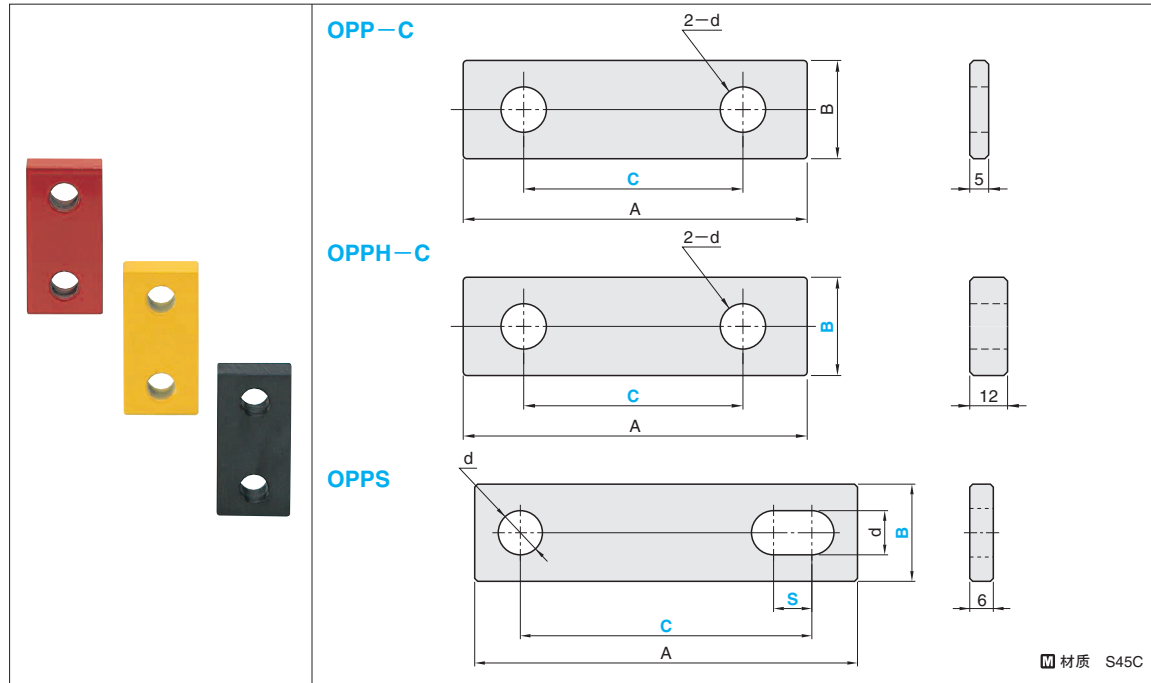

# 锁模板

—标准型—

# 锁模板

—全長指定型—

B	A	d	型号		Color 安全色
			Type	C	
16	30	7	OPP-C	15	R (红色) Y (黄色) N (黑色)
	40				
	50				
	60				
	70				
	80				
	90				
20	100	9	OPP-C	80	R (红色) Y (黄色) N (黑色)
	110				
	120				

d	A	型号		C	S 选择	Color 安全色
		Type	B			
7	50	OPP-C	25	30	5 8 10	R (红色) Y (黄色) N (黑色)
	60					
	70					
	80					
	100					
9	110	OPP-C	38	90	5 8 10	R (红色) Y (黄色) N (黑色)
	120					
	130					
	140					
	150					