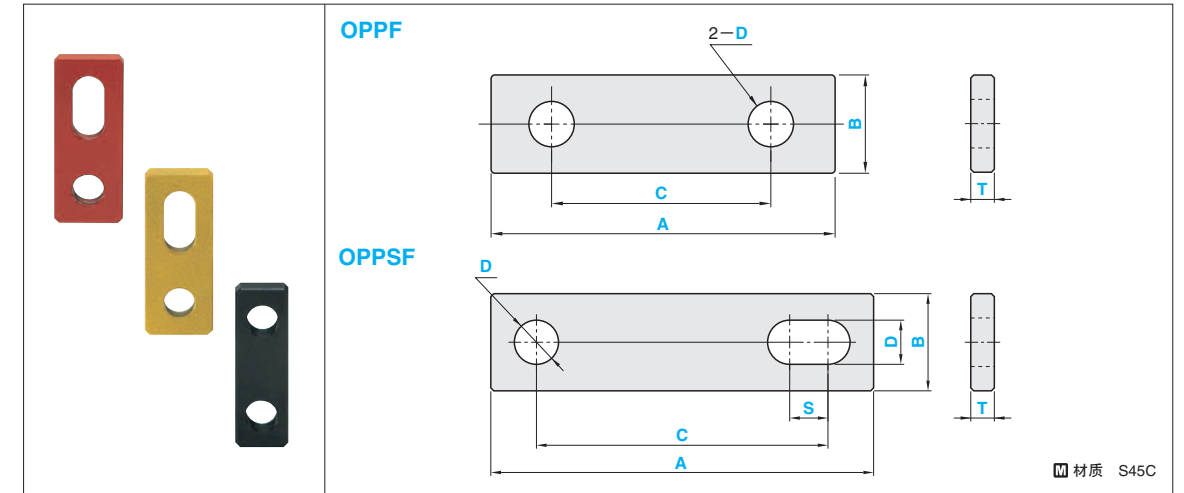

型号 Type	指定单位1mm			选择		Color 安全色
	B	A	C	D	T	
OPPF	16	30~200 (D 7时, A ≥ 30 D 9时, A ≥ 40 D 14时, A ≥ 50)	2D < C <= A - 2D	7 9	5 12	R (红色) Y (黄色) N (黑色)
	20					
	25					
	38					
				7 9	5 12	
				9 14	12 16	
				9 14	12 16	

型号 Type	指定单位1mm			选择		Color 安全色	
	B	A	C	S	D T		
OPPSF	16	30~200 (D 7时, A ≥ 30 D 9时, A ≥ 40 D 14时, A ≥ 50)	2D < C <= A - 2D	S < C - 2D	7 9	6 12	R (红色) Y (黄色) N (黑色)
	20						
	25						
	38						
					7 9	6 12	
					9 14	12 16	
					9 14	12 16	

Order 订货范例

型号	A	C	S	D	T	Color
OPPF 16	A50	C30		D9	T5	R
OPPSF 16	A60	C30	S10	D9	T6	Y

Delivery 交货期

9 天发货

上海・广州发货
数量 > 101时, 请另询交货期。