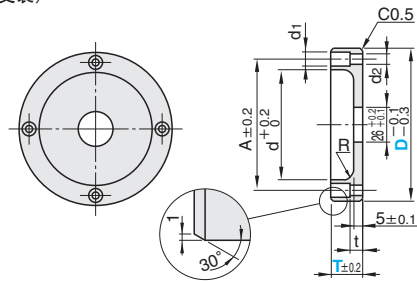

ロケートリング  
定位环

— 螺栓型用 (2孔) —

RoHS10

10 PACK—LRBS (10支装)  
20 PACK—LRBS (20支装)

材质 S45C

适用 螺栓	螺栓孔		t	d	A	型号			T
	d2	d1				PACK	Type	D	
M5	5.5	9	5	40	50	10 PACK 20 PACK	LRBS —2孔—	60	15
M6	6.5	11	8	70	85			100	15

— 肩型用 —

RoHS10

10 PACK—LRSS (10支装)  
20 PACK—LRSS (20支装)

材质 S45C

适用 螺栓	螺栓孔		t	R	d	A	型号			T
	d2	d1					PACK	Type	D	
M6	6.5	11	8	5	70	85	10 PACK 20 PACK	LRSS	100	15
				10						20

Order 订货范例

型号

PACK Type D — T