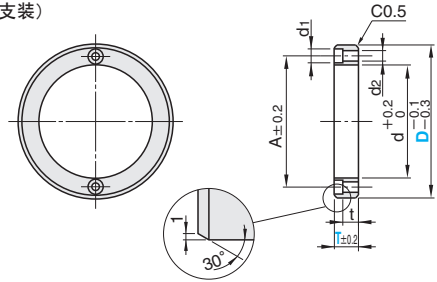

ロケートリング  
定位环

— 螺栓型用 (2孔) —

RoHS10

10 PACK—LRBS (10支装)  
20 PACK—LRBS (20支装)

材质 S45C

适用 螺栓	螺栓孔		t	d	A	型号			T
	d2	d1				PACK	Type	D	
M5	5.5	9	5	40	50	10 PACK 20 PACK	LRBS —2孔—	60	15
M6	6.5	11	8	70	85			100	15

— 肩型用 —

RoHS10

10 PACK—LRSS (10支装)  
20 PACK—LRSS (20支装)

材质 S45C

适用 螺栓	螺栓孔		t	R	d	A	型号			T
	d2	d1					PACK	Type	D	
M6	6.5	11	8	5	70	85	10 PACK 20 PACK	LRSS	100	15
				10						20

Order 订货范例

型号

PACK Type D — T