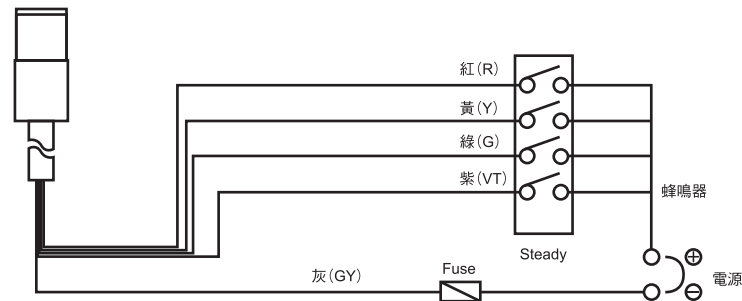

MISUMI 經濟型 一燈三色型信號燈

新商品 NEW

代表型號：E-MSM150RYG-S

334 1支起訂
元/支

301 3支起
元/支 **9折** 大訂單再享

數量	折扣	出貨日
1~2	—	1日
3~150	9折	1日

若超過以上訂購數量，交期另外洽詢。實際出貨日與價格以「訂購」時報價單中的內容為準。

型號	燈罩直徑 (mm)	額定電壓	層數	外罩顏色	蜂鳴器	總高 (mm)
E-MSM150RYG-S	φ85	DC 24V	1	透明	有	146

Order 訂購範例
型號 **E-MSM150RYG-S**

使用方法 接線示意圖

MISUMI 經濟型 直柱安裝型信號燈

新商品 NEW

代表型號：E-MSM320RYG-C

376 1支起訂
元/支

338 3支起
元/支 **9折** 大訂單再享

數量	折扣	出貨日
1~2	—	1日
3~150	9折	1日

若超過以上訂購數量，交期另外洽詢。實際出貨日與價格以「訂購」時報價單中的內容為準。

型號	燈罩直徑 (mm)	額定電壓	層數	燈罩	顏色	底座	蜂鳴器	總高 (mm)
E-MSM320RYG-C	φ53	DC 24V	3	彩色	紅、黃、綠	圓形底座	有	314

Order 訂購範例
型號 **E-MSM320RYG-C**

使用方法 接線示意圖

型號生成方法
方法1 MISUMI官網搜尋
Type **E-MSM150RYG-S**
於網頁搜尋生成訂購型號

方法2 步驟1 MISUMI官網搜尋 步驟2 經濟型品牌選定
關鍵字 **多層信號燈**
於網頁搜尋生成訂購型號

☐ MISUMI ☒ 經濟型

型號生成方法
方法1 MISUMI官網搜尋
Type **E-MSM320RYG-C**
於網頁搜尋生成訂購型號

方法2 步驟1 MISUMI官網搜尋 步驟2 經濟型品牌選定
關鍵字 **多層信號燈**
於網頁搜尋生成訂購型號

☐ MISUMI ☒ 經濟型

16 把手·鉸鏈·門零件·滑軌·多層信號燈

把手

P.841

鉸鏈

P.849

磁力門扣·旋鈕

P.871

滑軌

P.897

多層信號燈

P.915

16 把手·鉸鏈·門零件·滑軌·多層信號燈

把手

P.841

鉸鏈

P.849

磁力門扣·旋鈕

P.871

滑軌

P.897

多層信號燈

P.915