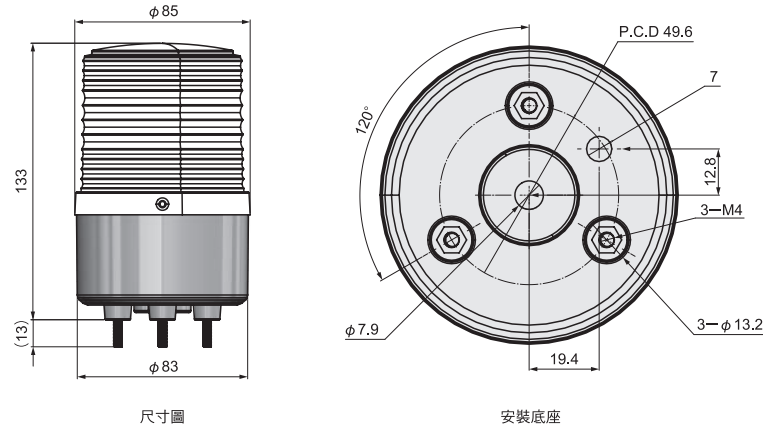

MISUMI 經濟型 一燈三色型信號燈

新商品 NEW

代表型號：E-MSM150RYG-S

334 1支起訂
元/支

301 3支起
元/支 **9折** 大訂單再享

數量	折扣	出貨日
1~2	—	1日
3~150	9折	1日

若超過以上訂購數量，交期另外洽詢。實際出貨日與價格以「訂購」時報價單中的內容為準。

尺寸圖

安裝底座

型號	燈罩直徑 (mm)	額定電壓	層數	外罩顏色	蜂鳴器	總高 (mm)
E-MSM150RYG-S	φ85	DC 24V	1	透明	有	146

Order 訂購範例
型號 **E-MSM150RYG-S**

使用方法 接線示意圖