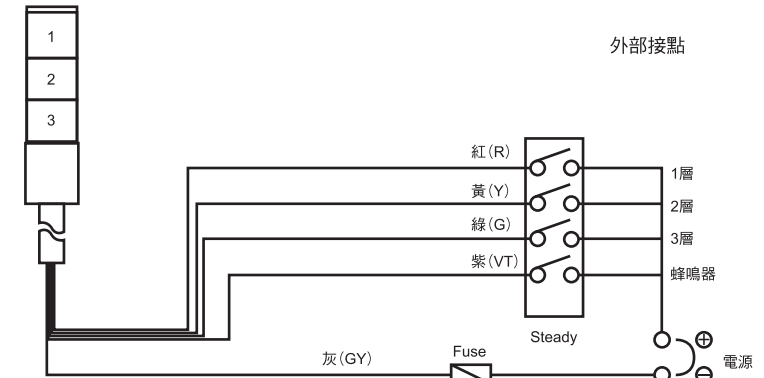

型號生成方法
方法1 MISUMI官網搜尋
Type **E-MSM150RYG-S**
於網頁搜尋生成訂購型號

方法2 步驟1 MISUMI官網搜尋 步驟2 經濟型品牌選定
關鍵字 **多層信號燈**
於網頁搜尋生成訂購型號

☐ MISUMI ☒ 經濟型

型號生成方法
方法1 MISUMI官網搜尋
Type **E-MSM320RYG-C**
於網頁搜尋生成訂購型號

方法2 步驟1 MISUMI官網搜尋 步驟2 經濟型品牌選定
關鍵字 **多層信號燈**
於網頁搜尋生成訂購型號

☐ MISUMI ☒ 經濟型

16 把手·鉸鏈·門零件·滑軌·多層信號燈

把手

P.841

鉸鏈

P.849

磁力門扣·旋鈕

P.871

滑軌

P.897

多層信號燈

P.915

16 把手·鉸鏈·門零件·滑軌·多層信號燈

把手

P.841

鉸鏈

P.849

磁力門扣·旋鈕

P.871

滑軌

P.897

多層信號燈

P.915