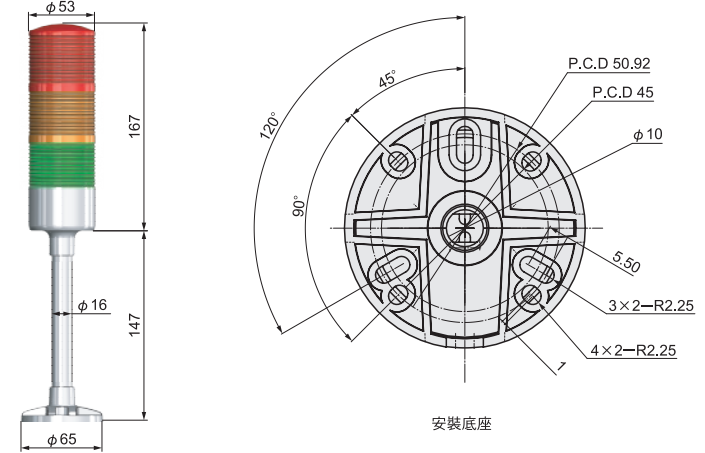

安裝底座

| 型號 | 燈罩直徑 (mm) | 額定電壓 | 層數 | 外罩顏色 | 蜂鳴器 | 總高 (mm) |
|---------------|-----------|--------|----|------|-----|---------|
| E-MSM150RYG-S | φ85 | DC 24V | 1 | 透明 | 有 | 146 |

Order 訂購範例
型號 **E-MSM150RYG-S**

使用方法 接線示意圖

MISUMI 經濟型 直柱安裝型信號燈

新商品 NEW

代表型號：E-MSM320RYG-C

376 1支起訂
元/支

338 3支起
元/支 **9折** 大訂單再享

| 數量 | 折扣 | 出貨日 |
|-------|----|-----|
| 1~2 | — | 1日 |
| 3~150 | 9折 | 1日 |

若超過以上訂購數量，交期另外洽詢。實際出貨日與價格以「訂購」時報價單中的內容為準。

安裝底座

| 型號 | 燈罩直徑 (mm) | 額定電壓 | 層數 | 燈罩 | 顏色 | 底座 | 蜂鳴器 | 總高 (mm) |
|---------------|-----------|--------|----|----|-------|------|-----|---------|
| E-MSM320RYG-C | φ53 | DC 24V | 3 | 彩色 | 紅、黃、綠 | 圓形底座 | 有 | 314 |