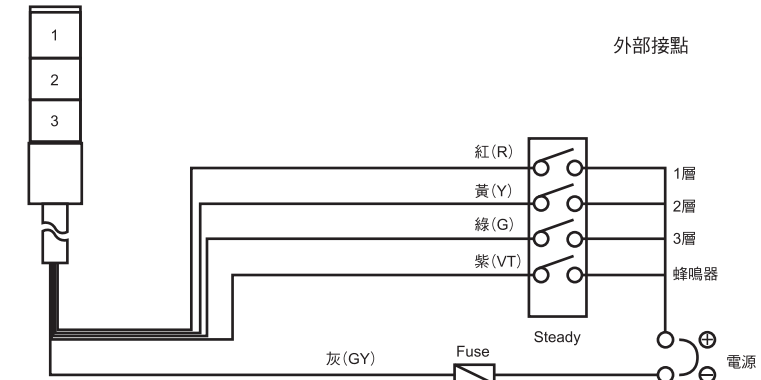

CAD 2D 3D

數量	折扣	出貨日
1~2	-	1日
3~150	9折	1日

◎若超過以上訂購數量，交期另外洽詢。實際出貨日與價格以「訂購」時報價單中的內容為準。

型號	燈罩直徑 (mm)	額定電壓	層數	燈罩顏色	顏色 (由上層起)	底座折疊	蜂鳴器	總高 (mm)
E-MSM280RYG-C	φ53	DC 24V	3	彩色	紅、黃、綠	可	有	279
E-MSM280RYG-T				透明				

Order 訂購範例  
型號 E-MSM280RYG-C

使用方法

接線示意圖

型號生成方法

方法1 MiSUMi官網搜尋  
Type E-MSM280RYG-C  
於網頁搜尋生成訂購型號

方法2

步驟1 MiSUMi官網搜尋  
步驟2 經濟型品牌選定  
關鍵字 多層信號燈  
於網頁搜尋生成訂購型號  
MiSUMi 經濟型