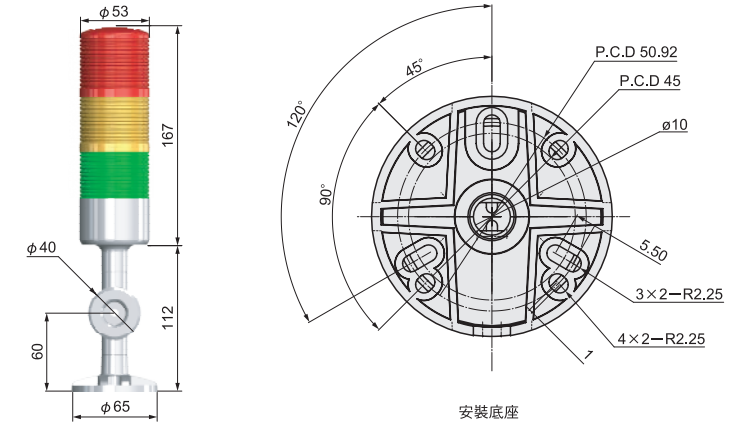

CAD 2D 3D

數量	折扣	出貨日
1~2	-	1日
3~150	9折	1日

◎若超過以上訂購數量，交期另外洽詢。實際出貨日與價格以「訂購」時報價單中的內容為準。

型號	燈罩直徑 (mm)	額定電壓	層數	燈罩顏色	顏色 (由上層起)	底座折疊	蜂鳴器	總高 (mm)
E-MSM280RYG-C	φ53	DC 24V	3	彩色	紅、黃、綠	可	有	279
E-MSM280RYG-T				透明				