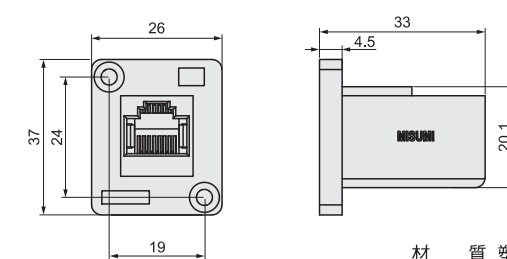

Type: **E-NWAP-HS65-C6-M** 關鍵字: **網路轉換接頭** MISUMI 經濟型

MISUMI 經濟型 面板安裝型CAT5e網路轉換接頭彎角型

新商品 NEW

代表型號：E-NWAP-MA-C5E

125 1個起訂 元/個 最低為標準品 51折

113 11個起 元/個 大訂單再享 9折

數量	折扣	出貨日
1~10	—	1日
11~150	9折	1日

若超過以上訂購數量，交期另外洽詢。實際出貨日與價格以「訂購」時報價單中的內容為準。

型式	開孔尺寸 (mm)	網絡線規格	屏蔽	連接器規格	
				面板端插孔	面板內插孔
E-NWAP-MA-C5E	19.7*20.3	CAT5e	無	RJ45	RJ45

材質 塑膠、銅
表面處理 部分鍍鎳

Order 訂購範例 型式 E-NWAP-MA-C5E

型號生成方法 方法1 MISUMI官網搜尋 方法2 步驟1 MISUMI官網搜尋 步驟2 經濟型品牌選定

Type: **E-NWAP-MA-C5E** 關鍵字: **網路轉換接頭** MISUMI 經濟型