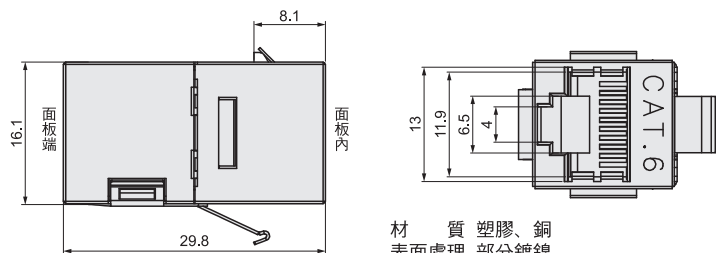

113 11個起 元/個 大訂單再享 9折

數量	折扣	出貨日
1~10	—	1日
11~150	9折	1日

若超過以上訂購數量，交期另外洽詢。實際出貨日與價格以「訂購」時報價單中的內容為準。

材質 塑膠、銅
表面處理 部分鍍鎳

型式	開孔尺寸 (mm)	網絡線規格	屏蔽	連接器規格	
				面板端插孔	面板內插孔
E-NWAP-KS-C6	16.3*14.8	CAT6	有	RJ45	RJ45

Order 訂購範例 型式 E-NWAP-KS-C6