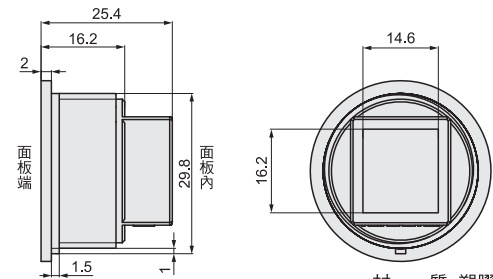

MISUMI 經濟型 面板安裝型CAT6網路轉換接頭 六角螺帽安裝

新商品 NEW

代表型號：E-NWAP-HS-C6

196 1個起訂 元/個 最低為標準品 47折

177 11個起 元/個 大訂單再享 9折

數量	折扣	出貨日
1~10	—	1日
11~99	9折	1日

若超過以上訂購數量，交期另外洽詢。實際出貨日與價格以「訂購」時報價單中的內容為準。

型式	開孔尺寸 (mm)	網絡線規格	屏蔽	連接器規格	
				面板端插孔	面板內插孔
E-NWAP-HS-C6	φ30	CAT6	有	RJ45	RJ45

113 11個起 元/個 大訂單再享 9折

數量	折扣	出貨日
1~10	—	1日
11~150	9折	1日

若超過以上訂購數量，交期另外洽詢。實際出貨日與價格以「訂購」時報價單中的內容為準。

材質 塑膠、銅
表面處理 部分鍍鎳

型式	開孔尺寸 (mm)	網絡線規格	屏蔽	連接器規格	
				面板端插孔	面板內插孔
E-NWAP-KS-C6	16.3*14.8	CAT6	有	RJ45	RJ45

Order 訂購範例 型式 E-NWAP-KS-C6