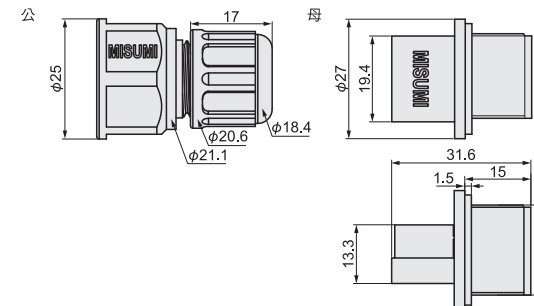

113 11個起 元/個 大訂單再享 9折

數量	折扣	出貨日
1~10	—	1日
11~150	9折	1日

若超過以上訂購數量，交期另外洽詢。實際出貨日與價格以「訂購」時報價單中的內容為準。

材質 塑膠、銅
表面處理 部分鍍鎳

型式	開孔尺寸 (mm)	網絡線規格	屏蔽	連接器規格	
				面板端插孔	面板內插孔
E-NWAP-KS-C6	16.3*14.8	CAT6	有	RJ45	RJ45

Order 訂購範例 型式 E-NWAP-KS-C6

數量	折扣	出貨日
1~10	—	1日
11~150	9折	1日

若超過以上訂購數量，交期另外洽詢。實際出貨日與價格以「訂購」時報價單中的內容為準。

型式	開孔尺寸 (mm)	接頭類型	網絡線規格	防水等級
E-NWAP-HS65-C6-F	φ20.65	母	CAT6	IP65

材質 塑膠、銅
表面處理 部分鍍鎳

Order 訂購範例 型式 E-NWAP-HS65-C6-M

型號生成方法 方法1 MISUMI官網搜尋 方法2 步驟1 MISUMI官網搜尋 步驟2 經濟型品牌選定