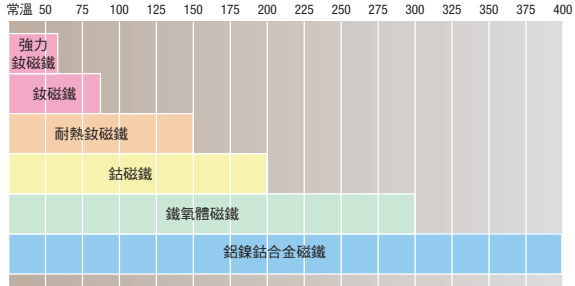

特長

鈹磁鐵	在現有材質中磁力最強，小尺寸即可發出強大的磁力。缺點是非常容易生鏽。與鈹磁鐵並稱為稀土類磁鐵。
鈷磁鐵	正式名稱稱為鈷磁鐵，是磁力強度僅次於鈹磁鐵的材料。且具有不生鏽、耐高溫的優點。但機械強度差，使用時極易破裂，請注意。
鐵氧體磁鐵	雖然磁力較弱，但保磁力較佳，是不易消磁的材料。機械強度差，使用時易破裂，請注意。
鋁鎳合金磁鐵	具極佳的溫度適應力，且機械強度優異。缺點是極易消磁。

特性值

項目	單位	強力鈹磁鐵	鈹磁鐵	耐熱鈹磁鐵	鈷磁鐵	鐵氧體磁鐵	鋁鎳合金磁鐵
殘留磁通密度	T	1.42以上	1.26以上	1.23以上	1.03以上	0.385以上	1.25以上
保磁力bHC	KA/m	796以上	859以上	923以上	640以上	230以上	47.7以上
保磁力iHC	KA/m	875以上	955以上	1592以上	1190以上	235以上	47.7以上
最大磁能積	kJ/m³	400以上	260以上	287以上	140以上	27.9以上	38.2以上
密度	g/cm³	7.3~7.5	7.3~7.5	7.3~7.5	8.3	4.8~5.0	7.3~7.4
居里溫度	°C	310	310	340~400	710	450~460	850
維克氏硬度	HV	500~600	500~600	500~600	600	480~580	650
最高使用溫度	°C	60	80	150	200	300	400

※記載的數值為代表值，非保證值。

※ L/D=0.7時

特性順位

項目	參考特性值	弱 ←	→ 強
磁力	殘留磁通密度 最大磁能積	鐵氧體磁鐵	鋁鎳合金磁鐵 → 鈷磁鐵 → 鈹磁鐵 → 鈹耐熱鈹
反覆的吸附力	保磁力	鋁鎳合金磁鐵	鐵氧體磁鐵 → 鈷磁鐵 → 鈹耐熱鈹 → 鈹磁鐵 → 鋁鎳合金磁鐵
機械強度	—	鈷磁鐵	鐵氧體磁鐵 → 鈹耐熱鈹 → 鈹磁鐵 → 鋁鎳合金磁鐵
耐蝕性	—	鈹耐熱鈹	鋁鎳合金磁鐵 → 鈷磁鐵 → 鐵氧體磁鐵 → 鈹磁鐵
高溫安定性	居里溫度 最高使用溫度	鈹耐熱鈹	鈷磁鐵 → 鐵氧體磁鐵 → 鋁鎳合金磁鐵

耐熱溫度比較

※ L/D=0.7時

※最高使用溫度為單一磁鐵時的溫度。

磁鐵的特長

荷重 [kgf] = 荷重 N × 0.101972

※因為會使磁鐵破損，故請勿進行追加加工。

※磁鐵面若直接受到強烈撞擊有可能會破損。

※附固定座的磁鐵為了保護磁鐵面，避免吸附時的衝擊，因此設有0.1~0.3mm的段差。

※磁鐵和固定座以黏著劑固定。

*「吸附力」即表示能吸附對應材料SS400(板厚10mm研磨加工面)的保持力。

SS400

N [kgf] 吸附力

使用注意事項

- 任一材料皆容易碎裂，所以無法做追加加工。
- 若施予強力衝擊，有可能導致破裂。請小心使用。
- 由於磁場關係，可能會對下列物品產生不良影響。
  手機、電腦、手錶等電子產品
  心律調整器等電子醫療設備
- 在超過最高使用溫度範圍的環境下使用，可能會導致磁力降低。
- 磁鐵施予強烈撞擊或進行加工，可能導致磁力降低。
- 請空出0.1~0.3mm以上的段差，避免磁鐵直接承受衝擊。