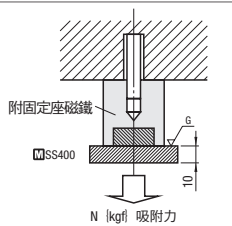

耐熱溫度比較

※ L/D=0.7時

※最高使用溫度為單一磁鐵時的溫度。

磁鐵的特長

荷重 [kgf] = 荷重 N × 0.101972

※因為會使磁鐵破損，故請勿進行追加加工。

※磁鐵面若直接受到強烈撞擊有可能會破損。

※附固定座的磁鐵為了保護磁鐵面，避免吸附時的衝擊，因此設有0.1~0.3mm的段差。

※磁鐵和固定座以黏著劑固定。

*「吸附力」即表示能吸附對應材料SS400(板厚10mm研磨加工面)的保持力。

SS400

N [kgf] 吸附力

使用注意事項

- 任一材料皆容易碎裂，所以無法做追加加工。
- 若施予強力衝擊，有可能導致破裂。請小心使用。
- 由於磁場關係，可能會對下列物品產生不良影響。
手機、電腦、手錶等電子產品
心律調整器等電子醫療設備
- 在超過最高使用溫度範圍的環境下使用，可能會導致磁力降低。
- 磁鐵施予強烈撞擊或進行加工，可能導致磁力降低。
- 請空出0.1~0.3mm以上的段差，避免磁鐵直接承受衝擊。