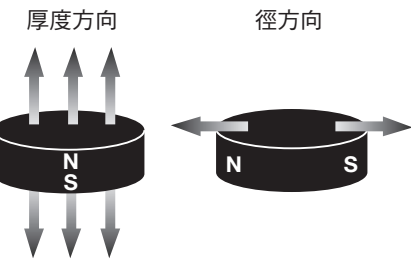

※磁鐵和固定座以黏著劑固定。

*「吸附力」即表示能吸附對應材料SS400(板厚10mm研磨加工面)的保持力。

SS400

N [kgf] 吸附力

使用注意事項

- 任一材料皆容易碎裂，所以無法做追加加工。
- 若施予強力衝擊，有可能導致破裂。請小心使用。
- 由於磁場關係，可能會對下列物品產生不良影響。
手機、電腦、手錶等電子產品
心律調整器等電子醫療設備
- 在超過最高使用溫度範圍的環境下使用，可能會導致磁力降低。
- 磁鐵施予強烈撞擊或進行加工，可能導致磁力降低。
- 請空出0.1~0.3mm以上的段差，避免磁鐵直接承受衝擊。

磁化方向

耐蝕性比較

	測試前	24小時後	72小時後
鈹磁鐵 (表面處理：無) 耐蝕性：差			
鈹磁鐵 (表面處理：鍍鎳) 耐蝕性：極佳			
鈷磁鐵 (表面處理：無) 耐蝕性：佳			
鈷磁鐵 (表面處理：鍍鎳) 耐蝕性：極佳			

※本表以濕潤測試 JIS K 5400 9.2.2 項為基準。但將其中的測試溫度由50°C改為70°C測試。

※鈷磁鐵上的斑紋為水痕。

IATA包裝基準航空貨物

關於磁力外洩保證