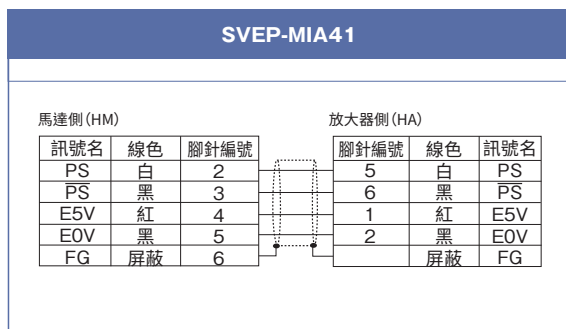

* 機器側嵌合面視圖

**SVPP-MIA41B
SVPP-MIA41BS**

腳針編號	訊號	線色
G	B1	黑
H	B2	黑
A	-	-
F	U	紅
I	V	白
B	W	藍
E	FG	YG
D	-	-
C	-	-

* 機器側嵌合面視圖
* B1, B2無極性

SVPP-MIA42B

腳針編號	訊號	線色
A	B1	黑
B	B2	黑
C	-	-
D	U	紅
E	V	白
F	W	藍
G	FG	YG
H	-	-
I	-	-

* 機器側嵌合面視圖
* B1, B2無極性

SVPP-MIA43B

腳針編號	訊號	線色
1	B1	黑
2	B2	黑

* 機器側嵌合面視圖
* B1, B2無極性

Panasonic (股) MINAS A4系列用電子配線

▼ 編碼器電子配線結線圖 一覽表

Panasonic (股) MINAS AIII系列用電子配線

▼ 顯示器電子配線 結線圖

**SVPP-MIA31
SVPP-MIA31D**

腳針編號	訊號	線色
G	-	-
H	-	-
A	-	-
F	U	紅
I	V	白
B	W	藍
E	FG	YG
D	-	-
C	-	-

* 機器側嵌合面視圖

SVPP-MIA32

腳針編號	訊號	線色
A	-	-
B	-	-
C	-	-
D	U	紅
E	V	白
F	W	藍
G	FG	YG
H	-	-
I	-	-

* 機器側嵌合面視圖

SVPP-MIA33D

腳針編號	訊號	線色
1	U	紅
2	V	白
3	W	藍
4	FG	YG

* 機器側嵌合面視圖

**SVPP-MIA34
SVPP-MIA34D**

腳針編號	訊號	線色
A	U	紅
B	V	白
C	W	藍
D	FG	YG

* 機器側嵌合面視圖

SVPP-MIA35

腳針編號	訊號	線色
A	U	紅
B	V	白
C	W	藍
D	FG	YG

* 機器側嵌合面視圖

**SVPP-MIA31B
SVPP-MIA31BD**