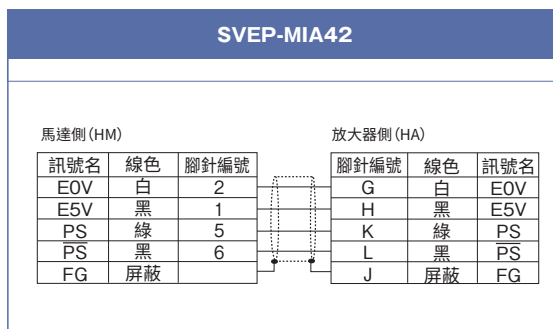

* 機器側嵌合面視圖

**SVPP-MIA41B
SVPP-MIA41BS**

腳針編號	訊號	線色
G	B1	黑
H	B2	黑
A	-	-
F	U	紅
I	V	白
B	W	藍
E	FG	YG
D	-	-
C	-	-

* 機器側嵌合面視圖
* B1, B2無極性

SVPP-MIA42B

腳針編號	訊號	線色
A	B1	黑
B	B2	黑
C	-	-
D	U	紅
E	V	白
F	W	藍
G	FG	YG
H	-	-
I	-	-

* 機器側嵌合面視圖
* B1, B2無極性

SVPP-MIA43B

腳針編號	訊號	線色
1	B1	黑
2	B2	黑

* 機器側嵌合面視圖
* B1, B2無極性

Panasonic (股) MINAS A4系列用電子配線

▼ 編碼器電子配線結線圖 一覽表

Panasonic (股) MINAS AIII系列用電子配線

▼ 顯示器電子配線 結線圖

**SVPP-MIA31
SVPP-MIA31D**

腳針編號	訊號	線色
G	-	-
H	-	-
A	-	-
F	U	紅
I	V	白
B	W	藍
E	FG	YG
D	-	-
C	-	-

* 機器側嵌合面視圖

SVPP-MIA32

腳針編號	訊號	線色
A	-	-
B	-	-
C	-	-
D	U	紅
E	V	白
F	W	藍
G	FG	YG
H	-	-
I	-	-

* 機器側嵌合面視圖

SVPP-MIA33D

腳針編號	訊號	線色
1	U	紅
2	V	白
3	W	藍
4	FG	YG

* 機器側嵌合面視圖

**SVPP-MIA34
SVPP-MIA34D**

腳針編號	訊號	線色
A	U	紅
B	V	白
C	W	藍
D	FG	YG

* 機器側嵌合面視圖

SVPP-MIA35

腳針編號	訊號	線色
A	U	紅
B	V	白
C	W	藍
D	FG	YG

* 機器側嵌合面視圖

**SVPP-MIA31B
SVPP-MIA31BD**