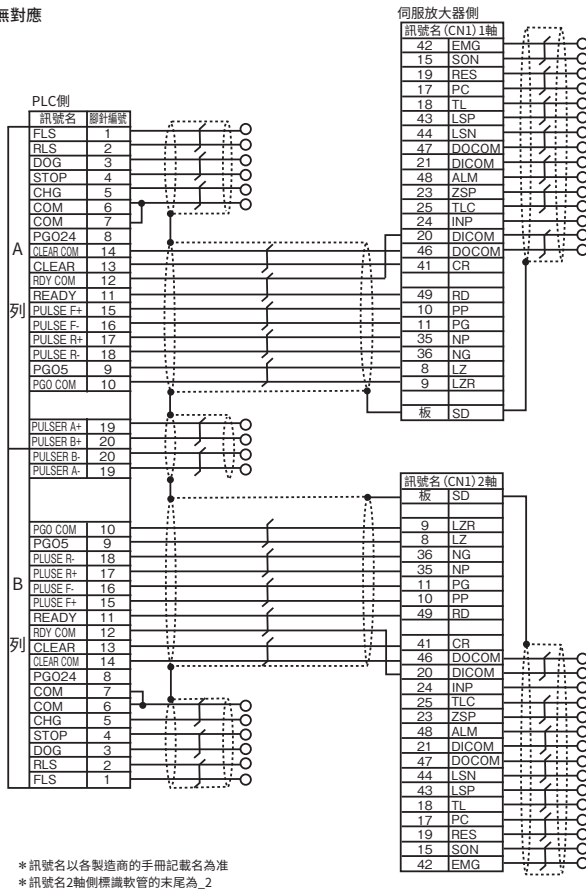

## ▼ 控制訊號用電子配線結線圖 一覽表

### ■ 三菱電機(股) J3 ← → 三菱電機(股) QD75

SVSM-J3QD1 \* 對應1軸,B列側無對應  
SVSM-J3QD2