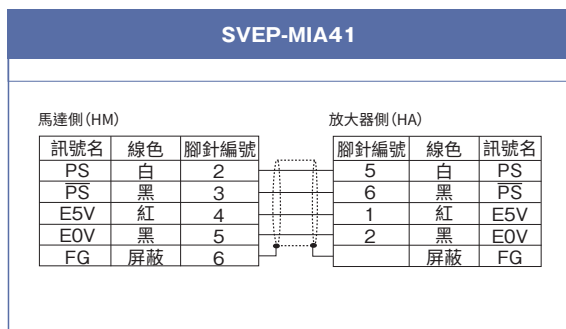

* 機器側嵌合面視圖

**SVPP-MIA41B
SVPP-MIA41BS**

腳針編號	訊號	線色
G	B1	黑
H	B2	黑
A	-	-
F	U	紅
I	V	白
B	W	藍
E	FG	YG
D	-	-
C	-	-

* 機器側嵌合面視圖
* B1, B2無極性

SVPP-MIA42B

腳針編號	訊號	線色
A	B1	黑
B	B2	黑
C	-	-
D	U	紅
E	V	白
F	W	藍
G	FG	YG
H	-	-
I	-	-

* 機器側嵌合面視圖
* B1, B2無極性

SVPP-MIA43B

腳針編號	訊號	線色
1	B1	黑
2	B2	黑

* 機器側嵌合面視圖
* B1, B2無極性

Panasonic (股) MINAS A4系列用電子配線

▼ 編碼器電子配線結線圖 一覽表

Panasonic (股) MINAS AIII系列用電子配線

▼ 顯示器電子配線 結線圖

**SVPP-MIA31
SVPP-MIA31D**

腳針編號	訊號	線色
G	-	-
H	-	-
A	-	-
F	U	紅
I	V	白
B	W	藍
E	FG	YG
D	-	-
C	-	-

* 機器側嵌合面視圖

SVPP-MIA32

腳針編號	訊號	線色
A	-	-
B	-	-
C	-	-
D	U	紅
E	V	白
F	W	藍
G	FG	YG
H	-	-
I	-	-

* 機器側嵌合面視圖

SVPP-MIA33D

腳針編號	訊號	線色
1	U	紅
2	V	白
3	W	藍
4	FG	YG

* 機器側嵌合面視圖

**SVPP-MIA34
SVPP-MIA34D**

腳針編號	訊號	線色
A	U	紅
B	V	白
C	W	藍
D	FG	YG

* 機器側嵌合面視圖

SVPP-MIA35

腳針編號	訊號	線色
A	U	紅
B	V	白
C	W	藍
D	FG	YG

* 機器側嵌合面視圖

**SVPP-MIA31B
SVPP-MIA31BD**