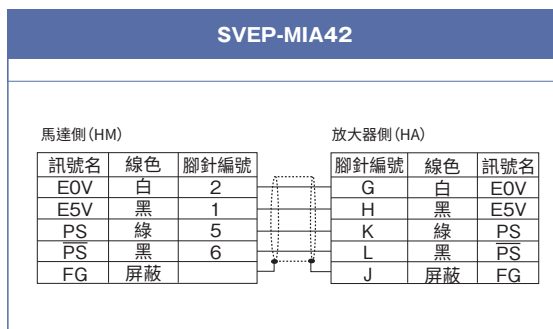

* 機器側嵌合面視圖

**SVPP-MIA41B
SVPP-MIA41BS**

腳針編號	訊號	線色
G	B1	黑
H	B2	黑
A	-	-
F	U	紅
I	V	白
B	W	藍
E	FG	YG
D	-	-
C	-	-

* 機器側嵌合面視圖
* B1, B2無極性

SVPP-MIA42B

腳針編號	訊號	線色
A	B1	黑
B	B2	黑
C	-	-
D	U	紅
E	V	白
F	W	藍
G	FG	YG
H	-	-
I	-	-

* 機器側嵌合面視圖
* B1, B2無極性

SVPP-MIA43B

腳針編號	訊號	線色
1	B1	黑
2	B2	黑

* 機器側嵌合面視圖
* B1, B2無極性

Panasonic (股) MINAS A4系列用電子配線

▼ 編碼器電子配線結線圖 一覽表

Panasonic (股) MINAS AIII系列用電子配線

▼ 顯示器電子配線 結線圖

**SVPP-MIA31
SVPP-MIA31D**

腳針編號	訊號	線色
G	-	-
H	-	-
A	-	-
F	U	紅
I	V	白
B	W	藍
E	FG	YG
D	-	-
C	-	-

* 機器側嵌合面視圖

SVPP-MIA32

腳針編號	訊號	線色
A	-	-
B	-	-
C	-	-
D	U	紅
E	V	白
F	W	藍
G	FG	YG
H	-	-
I	-	-

* 機器側嵌合面視圖

SVPP-MIA33D

腳針編號	訊號	線色
1	U	紅
2	V	白
3	W	藍
4	FG	YG

* 機器側嵌合面視圖

**SVPP-MIA34
SVPP-MIA34D**

腳針編號	訊號	線色
A	U	紅
B	V	白
C	W	藍
D	FG	YG

* 機器側嵌合面視圖

SVPP-MIA35

腳針編號	訊號	線色
A	U	紅
B	V	白
C	W	藍
D	FG	YG

* 機器側嵌合面視圖

**SVPP-MIA31B
SVPP-MIA31BD**