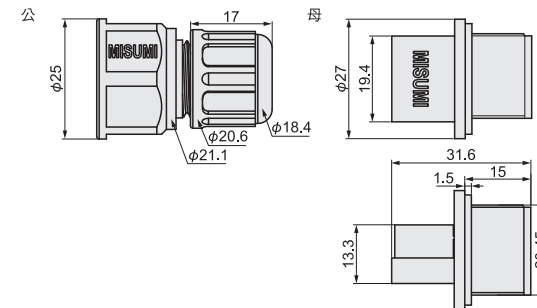

新商品 NEW

代表型號：E-NWAP-KS-C6

125 1個起訂 元/個 最低為標準品 55折

113 11個起 元/個 大訂單再享 9折

數量	折扣	出貨日
1~10	—	1日
11~150	9折	1日

若超過以上訂購數量，交期另外洽詢。實際出貨日與價格以「訂購」時報價單中的內容為準。

材質 塑膠、銅
表面處理 部分鍍鎳

型式	開孔尺寸 (mm)	網絡線規格	屏蔽	連接器規格	
				面板端插孔	面板內插孔
E-NWAP-KS-C6	16.3*14.8	CAT6	有	RJ45	RJ45

數量	折扣	出貨日
1~10	—	1日
11~150	9折	1日

若超過以上訂購數量，交期另外洽詢。實際出貨日與價格以「訂購」時報價單中的內容為準。

材質 塑膠、銅
表面處理 部分鍍鎳

型式	開孔尺寸 (mm)	接頭類型	網絡線規格	防水等級
E-NWAP-HS65-C6-F	φ20.65	母	CAT6	IP65

Order 訂購範例 型式 E-NWAP-HS65-C6-M

型號生成方法 方法1 MISUMI官網搜尋 方法2 步驟1 MISUMI官網搜尋 步驟2 經濟型品牌選定