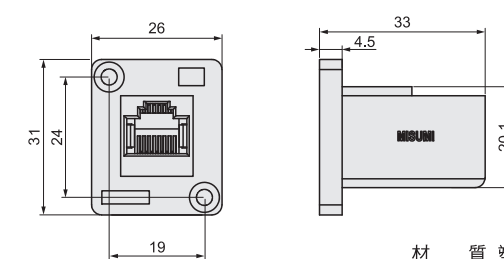

Type: 關鍵字: MISUMI 經濟型

MISUMI 經濟型 面板安裝型CAT5e網路轉換接頭彎角型

新商品 NEW

代表型號：E-NWAP-MA-C5E

125 1個起訂 元/個 最低為標準品 51折

113 11個起 元/個 大訂單再享 9折

數量	折扣	出貨日
1~10	—	1日
11~150	9折	1日

若超過以上訂購數量，交期另外洽詢。實際出貨日與價格以「訂購」時報價單中的內容為準。

材質 塑膠、銅
表面處理 部分鍍鎳

型式	開孔尺寸 (mm)	網絡線規格	屏蔽	連接器規格	
				面板端插孔	面板內插孔
E-NWAP-MA-C5E	19.7*20.3	CAT5e	無	RJ45	RJ45

Order 訂購範例 型式 E-NWAP-MA-C5E

型號生成方法 方法1 MISUMI官網搜尋 方法2 步驟1 MISUMI官網搜尋 步驟2 經濟型品牌選定

Type: 關鍵字: MISUMI 經濟型