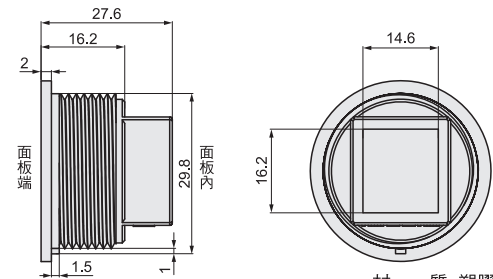

MISUMI 經濟型 面板安裝型CAT6網路轉換接頭 六角螺帽安裝

新商品 NEW

代表型號：E-NWAP-HS-C6

196 1個起訂 元/個 最低為標準品 47折

177 11個起 元/個 大訂單再享 9折

數量	折扣	出貨日
1~10	—	1日
11~99	9折	1日

若超過以上訂購數量，交期另外洽詢。實際出貨日與價格以「訂購」時報價單中的內容為準。

材質 塑膠、銅
表面處理 部分鍍鎳

型式	開孔尺寸 (mm)	網絡線規格	屏蔽	連接器規格	
				面板端插孔	面板內插孔
E-NWAP-HS-C6	φ30	CAT6	有	RJ45	RJ45

Order 訂購範例 型式 E-NWAP-HS-C6

型號生成方法 方法1 MISUMI官網搜尋 方法2 步驟1 MISUMI官網搜尋 步驟2 經濟型品牌選定

Type: 關鍵字: MISUMI 經濟型

MISUMI 經濟型 面板安裝型CAT6網路轉換接頭 卡扣安裝

新商品 NEW

代表型號：E-NWAP-KS-C6

125 1個起訂 元/個 最低為標準品 55折

113 11個起 元/個 大訂單再享 9折

數量	折扣	出貨日
1~10	—	1日
11~150	9折	1日

若超過以上訂購數量，交期另外洽詢。實際出貨日與價格以「訂購」時報價單中的內容為準。

材質 塑膠、銅
表面處理 部分鍍鎳

型式	開孔尺寸 (mm)	網絡線規格	屏蔽	連接器規格	
				面板端插孔	面板內插孔
E-NWAP-KS-C6	16.3*14.8	CAT6	有	RJ45	RJ45