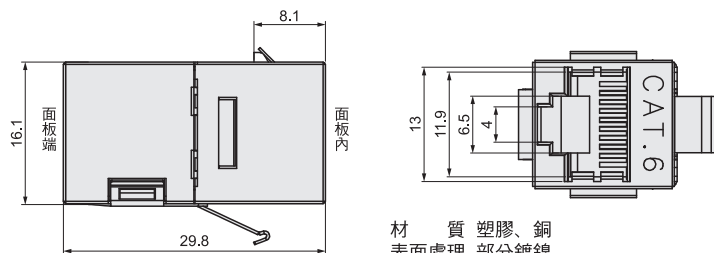

新商品 NEW

代表型號：E-NWAP-KS-C6

125 1個起訂 元/個 最低為標準品 55折

113 11個起 元/個 大訂單再享 9折

數量	折扣	出貨日
1~10	—	1日
11~150	9折	1日

若超過以上訂購數量，交期另外洽詢。實際出貨日與價格以「訂購」時報價單中的內容為準。

材質 塑膠、銅
表面處理 部分鍍鎳

型式	開孔尺寸 (mm)	網絡線規格	屏蔽	連接器規格	
				面板端插孔	面板內插孔
E-NWAP-KS-C6	16.3*14.8	CAT6	有	RJ45	RJ45