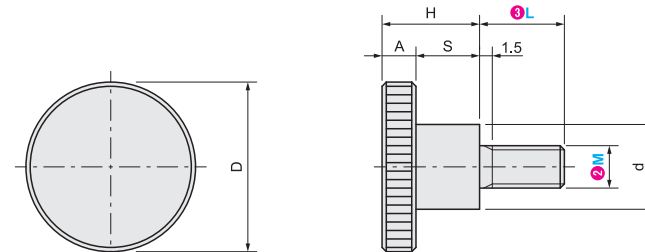

Order 訂購範例 請依照選定步驟①~③選擇型式和數值後再行訂購。
型式(①Type · ②M) - ③L
C-NOOS3 - 16

代表型號：C-NKOS4-10

107 4個起訂 元/個 最低為標準品 67折
91 30個起 元/個 大訂單再享 85折

數量	折扣	出貨日
4~29	-	1日
30~100	85折	1日

若超過以上訂購數量，交期另外洽詢。實際出貨日與價格以「訂購」時報價單中的內容為準。

材質 不鏽鋼
表面處理 髮絲紋處理

型式		③ 安裝部長度L	D	d	A	H	S
① Type	② 螺牙No.M						
C-NKOS	4	10	16	8	3.5	9.5	6
			20	10	4	11.5	7.5
	6	16	24	12	5	15	10
			20				
			25				

Order 訂購範例 請依照選定步驟①~③選擇型式和數值後再行訂購。
型式(①Type · ②M) - ③L
C-NKOS4 - 10