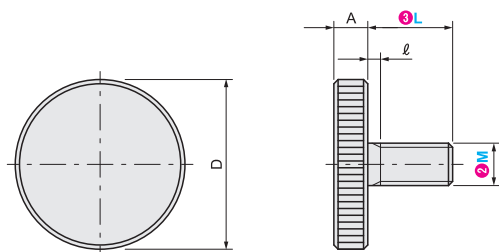

代表型號：C-NOOS3-16

91 4個起訂 元/個 最低為標準品 7折
77 30個起 元/個 大訂單再享 85折

數量	折扣	出貨日
4~29	-	1日
30~100	85折	1日

若超過以上訂購數量，交期另外洽詢。實際出貨日與價格以「訂購」時報價單中的內容為準。

材質 不鏽鋼
表面處理 髮絲紋處理

型式		③ 安裝部長度L	D	A	l
① Type	② 螺牙No.M				
C-NOOS	3	16	12	2.5	1
	4	10	16	3.5	1.5

材質 不鏽鋼
表面處理 髮絲紋處理

型式		③ 安裝部長度L	D	d	A	H	S
① Type	② 螺牙No.M						
C-NKOS	4	10	16	8	3.5	9.5	6
			20	10	4	11.5	7.5
	6	16	24	12	5	15	10
			20				
			25				

Order 訂購範例 請依照選定步驟①~③選擇型式和數值後再行訂購。
型式(①Type · ②M) - ③L
C-NKOS4 - 10